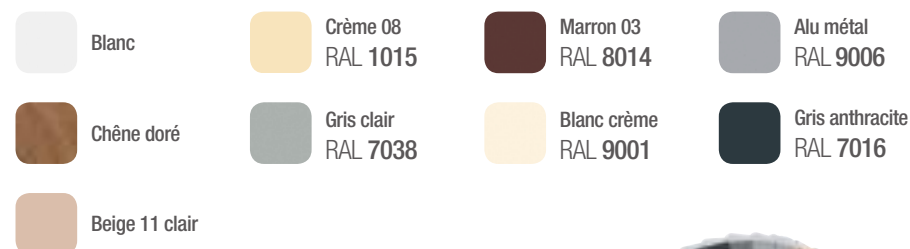

De multiples coloris s'offrent à vous
pour harmoniser votre porte
avec l'ensemble de votre maison !

(uniquement pour **SANTANA 77**
et **SIROCCO 77**)

Faites-vous plaisir ! Osez la couleur !

Coloris disponibles pour vos tabliers en **lames aluminium de 77 mm**
(Porte **SANTANA 77**, **MUSTANG** et **SIROCCO**)

Coloris disponibles pour les **lames aluminium de 55 mm** ultra
(uniquement gamme **SANTANA 55**)

Coffre et Coulisses :

Palette RAL et nombreuses teintes sablées

Nous ne garantissons pas une parfaite similitude
entre les produits d'origine différentes et de même teinte RAL
(une tolérance étant admise par le standard RAL)
Les visuels de couleurs sont transmis à titre indicatif et comparatif.
Seul le nuancier RAL 840 HR demeure la référence.